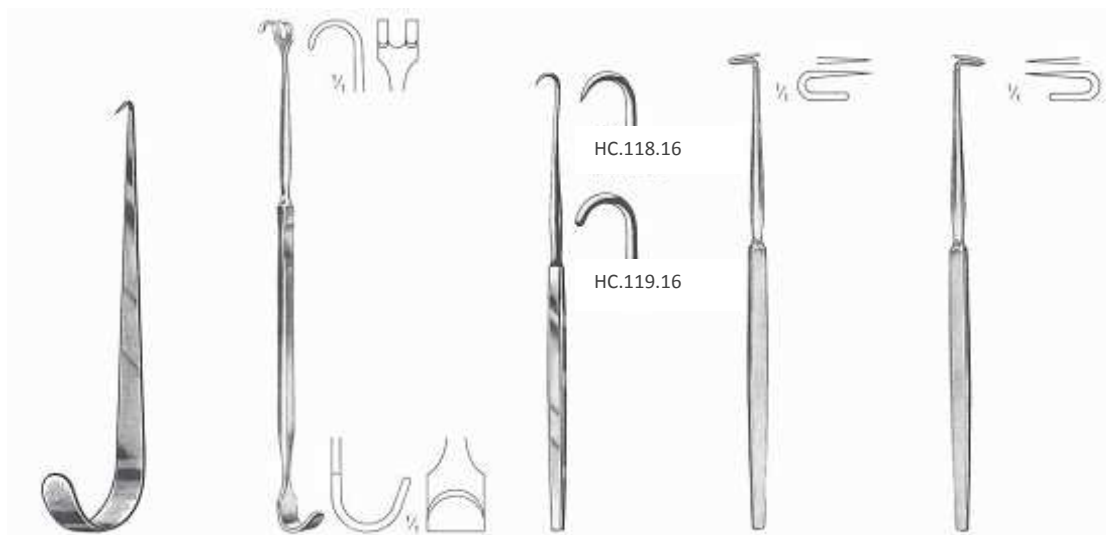

HE

Trachestomy
Traqueotomía

HE.101.75 HE-101-90
Ø 7.5 mm Ø 9.0 mm

UCKERMANN
HE.101.75 – HE.101.90
13.0 cm

TROUSSEAU
HE.111.14
14.0 cm

LABORDE
HE.113.14
14.0 cm

BOSE
HE.115.07
7.0 cm

JACKSON
HE.116.15
15.0 cm

JACKSON
HE.117.17
17.0 cm

ITERSON
HE.118.16 – HE.119.16
16.0 cm

BOSE
HE.122.16
16.0 cm

BOSE
HE.124.16
16.0 cm

ROSE
HE.130.13
13.0 cm

mm	WAGENER - MOSHER
5	FC.151.05
7	FC.151.07
9	FC.151.09

HE.270.00

mm	LUER
4	FC.220.04
5	FC.220.05
6	FC.220.06
7	FC.220.07
8	FC.220.08
9	FC.220.09
10	FC.220.10
11	FC.220.11
12	FC.220.12
13	FC.220.13

mm	JACKSON
4	FC.240.04
5	FC.240.05
6	FC.240.06
7	FC.240.07
8	FC.240.08
9	FC.240.09
10	FC.240.10
11	FC.240.11
12	FC.240.12
13	FC.240.13