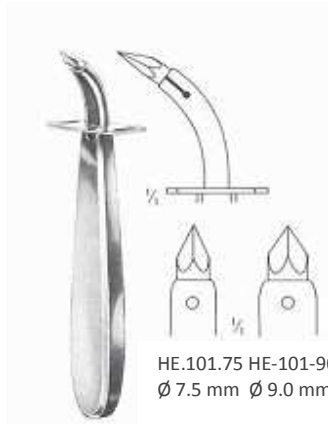

HE

Trachestomy
Traqueotomía

HE.101.75 HE-101-90
Ø 7.5 mm Ø 9.0 mm

UCKERMANN
HE.101.75 – HE.101.90
13.0 cm

TROUSSEAU
HE.111.14
14.0 cm

LABORDE
HE.113.14
14.0 cm

BOSE
HE.115.07
7.0 cm

JACKSON
HE.116.15
15.0 cm

JACKSON
HE.117.17
17.0 cm

ITERSON
HE.118.16 – HE.119.16
16.0 cm

BOSE
HE.122.16
16.0 cm

BOSE
HE.124.16
16.0 cm

ROSE
HE.130.13
13.0 cm

mm	WAGENER - MOSHER
5	FC.151.05
7	FC.151.07
9	FC.151.09

HE.270.00

mm	LUER
4	FC.220.04
5	FC.220.05
6	FC.220.06
7	FC.220.07
8	FC.220.08
9	FC.220.09
10	FC.220.10
11	FC.220.11
12	FC.220.12
13	FC.220.13

mm	JACKSON
4	FC.240.04
5	FC.240.05
6	FC.240.06
7	FC.240.07
8	FC.240.08
9	FC.240.09
10	FC.240.10
11	FC.240.11
12	FC.240.12
13	FC.240.13